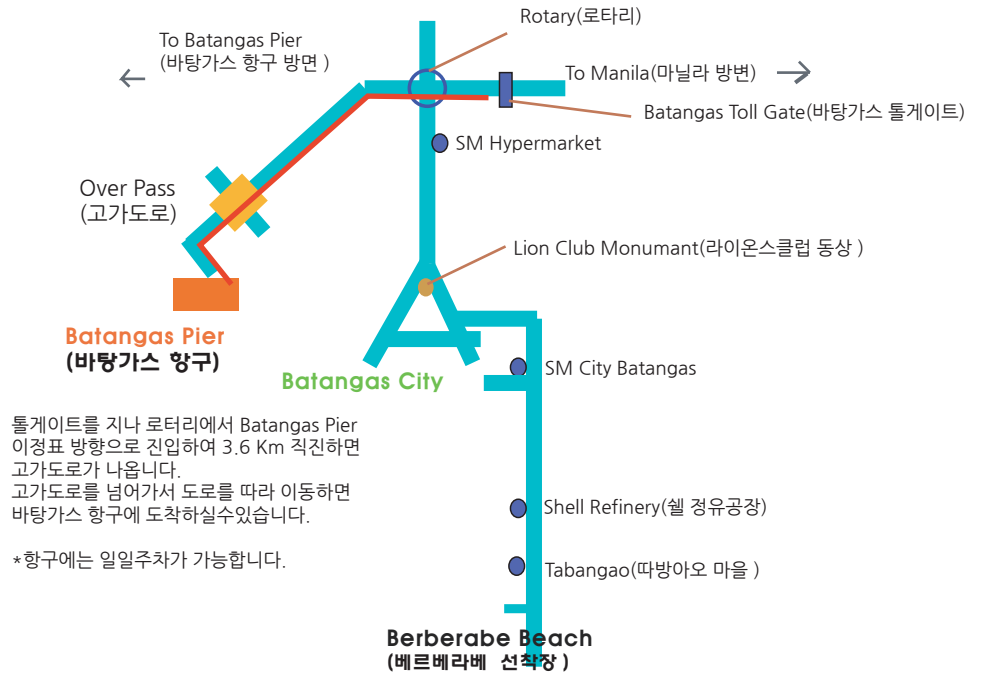

Manila (마닐라) – Batangas Pier (바탕가스 항구)

● Manila(마닐라)

바탕가스 항구는 마닐라에서 남쪽으로 110KM 를 South Super Highway를 이용하여 이동하시면 바탕가스 톨게이트 까지 가실수 있습니다.

● Calamba City(칼람바)

● Lipa City(리파)

● Batangas City(바탕가스)

바탕가스 항구는 마닐라에서 남쪽으로 110KM 를 South Super Highway를 이용하여 이동하시면 바탕가스 톨게이트 까지 가실수 있습니다.

톨게이트를 지나 로타리에서 Batangas Pier 이정표 방향으로 진입하여 3.6 Km 직진하면 고가도로가 나옵니다. 고가도로를 넘어가서 도로를 따라 이동하면 바탕가스 항구에 도착하실수있습니다.