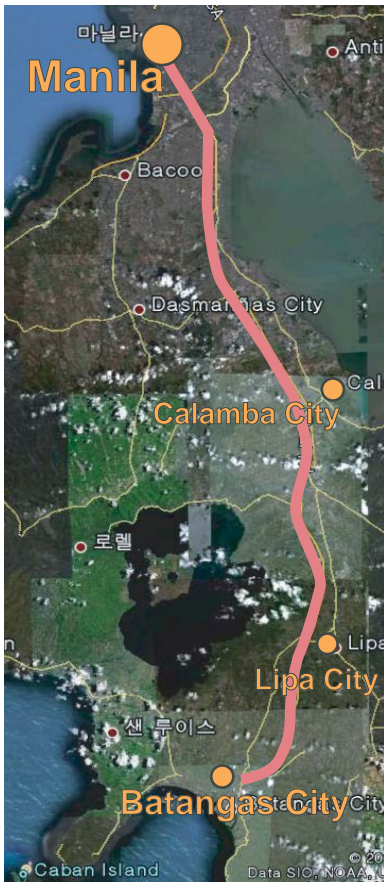

Manila (마닐라) – Batangas Pier (바탕가스 항구)

● Manila(마닐라)

바탕가스 항구는 마닐라에서 남쪽으로 110KM 를 South Super Highway를 이용하여 이동하시면 바탕가스 톨게이트 까지 가실수 있습니다.

● Calamba City(칼람바)

● Lipa City(리파)

● Batangas City(바탕가스)

바탕가스 항구는 마닐라에서 남쪽으로 110KM 를 South Super Highway를 이용하여 이동하시면 바탕가스 톨게이트 까지 가실수 있습니다.

톨게이트를 지나 로타리에서 Batangas Pier 이정표 방향으로 진입하여 3.6 Km 직진하면 고가도로가 나옵니다. 고가도로를 넘어가서 도로를 따라 이동하면 바탕가스 항구에 도착하실수있습니다.